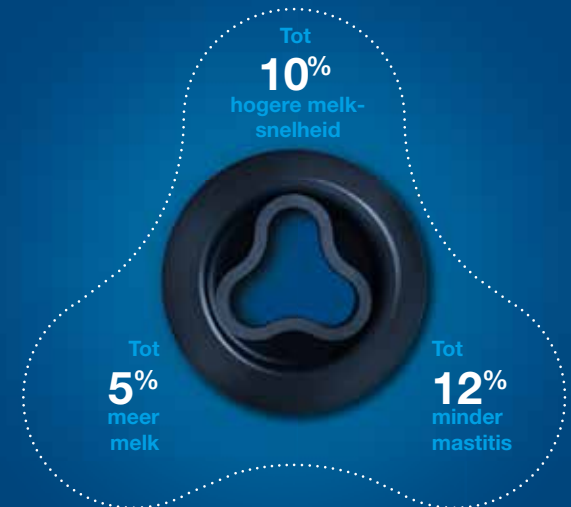

“Al onze melkers waren meteen erg enthousiast over het Evanza melkstel. Het melkstel is eenvoudiger te hanteren tussen de achterbenen door. Bovendien laten de koeien zich rustiger melken; we ervaren minder luchtzuigen en aftrappen waardoor er minder verstoring is tijdens het melken.”

Rinze Kleefstra maakt gebruik van het InService™ All-Inclusive pakket voor zijn Evanza melkstellen.

Informeer naar de voordelen bij uw DeLaval dealer!

Het bezoek van onze medewerker aan u is gepland voor volgende week. Naast adviezen en verbruiksgoederen hebben wij veel interessante acties voor u.

DeLaval BV

Oostermeentherand 4 - 8332 JZ Steenwijk
www.delaval.com

DeLaval Clover™ tepelvoering

U hoeft niet te kiezen tussen hoge prestaties of teder melken, de Clover tepelvoering biedt beide.

Het unieke Clover ontwerp zorgt voor een beter en consistent contact met de speen en een verbeterde massage, waardoor de koe maximaal comfort ervaart tijdens het melken.